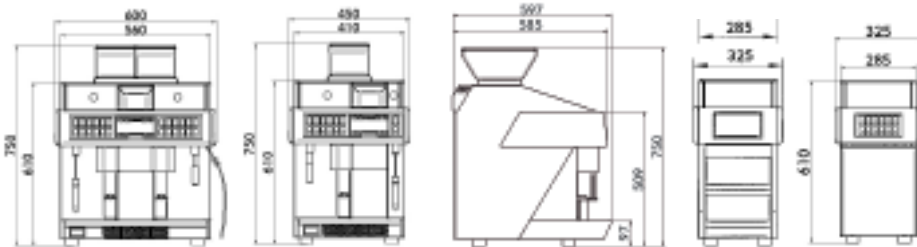

UNIC	TANGO^{SOLO}	TANGO^{DUO}	MODULE CAPPUCCINO CAPPUCCINO MODULE	MODULE CHAUFFE-TASSES CUP WARMER MODULE
↔	Cm	45	32,5 (28,5)	32,5 (28,5)
⬆	Kg	76	40	29
⚡		5,6KW 230V 24,5A - 400V 8,2A	230V 180W 1A	230V 220W 1A

UNIC SAS : Z.I. 4e RUE - B.P. 425 - 06515 CARROS CEDEX 1 - FRANCE

Tél. : (33) 04 92 08 62 60 - Fax : (33) 04 93 29 24 23

Paris : 94/96, rue Victor Hugo - 94200 IVRY-SUR-SEINE - FRANCE

Tél. : (33) 01 46 71 02 07 - Fax : (33) 01 46 71 15 79

http://www.unic-sa.com e.mail : info@unic-sa.com

UNIC